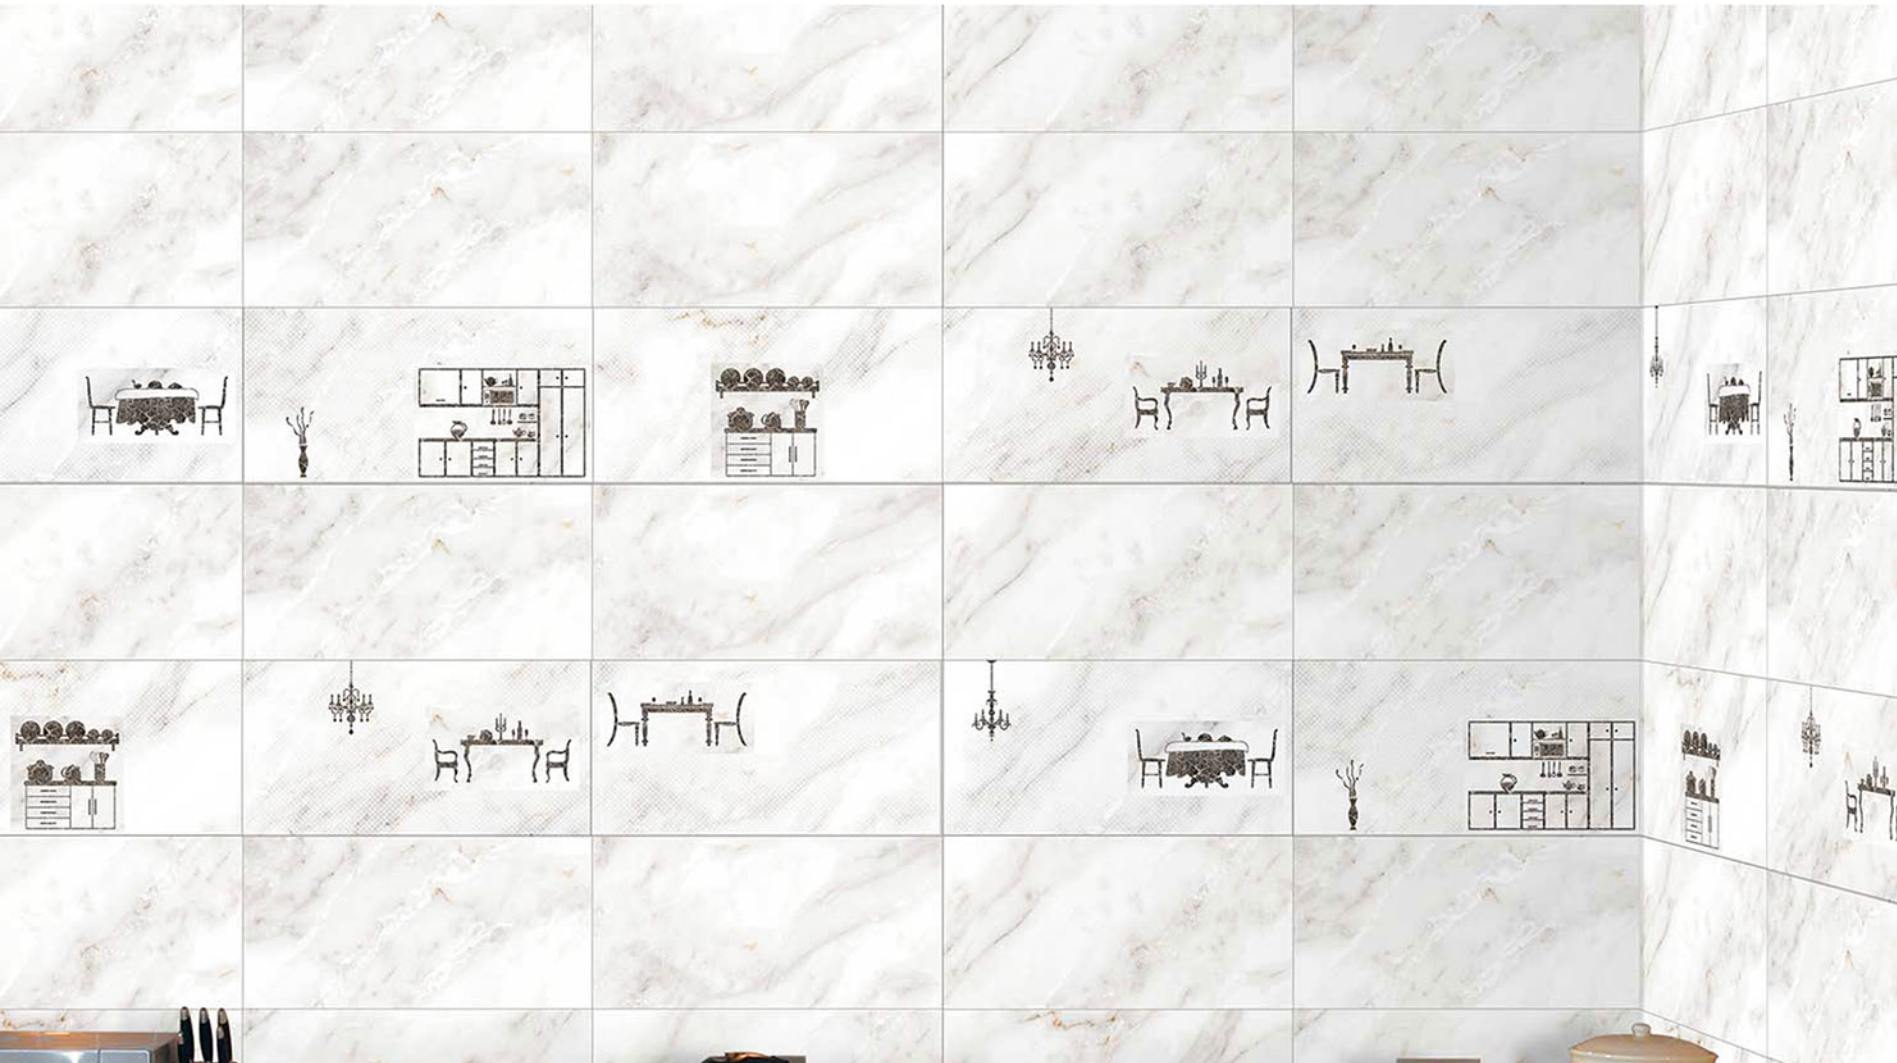

PAVAGADHI

CERAMIC

30X60 cm

KITCHEN SERIES

300X600 mm

PAVAGADHI
CERAMIC

8802 - D

8802 -HLB