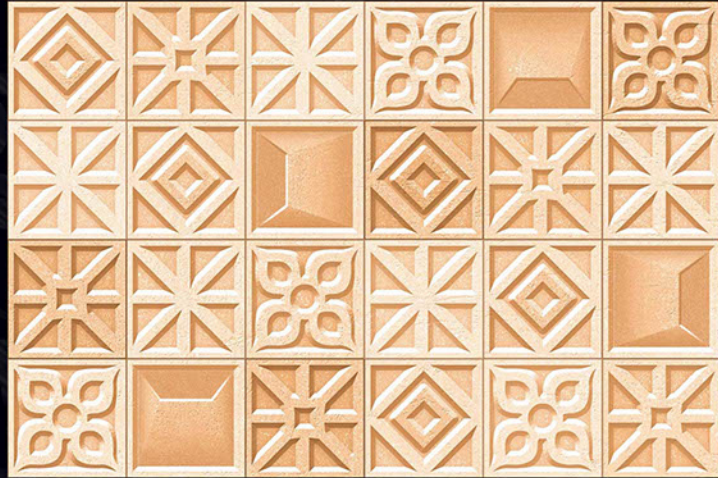

HD 15036

HD 15037

HD 15038

HD 15039

HD 15041

HD 15042

HD 15043

HD 15044

HD 15045

HD 15047

HD 15048

HD 15049

HD 15050

HD 15051

Packing Details - High depth Elevation Tiles

SIZE	NOMINAL THICKNESS	Number of Tiles	Area	Weight
450mm X 300mm	11mm (Approx)	5 Pieces Per Box	0.67 Sq. Mtr (Approx)	11Kg (Approx)